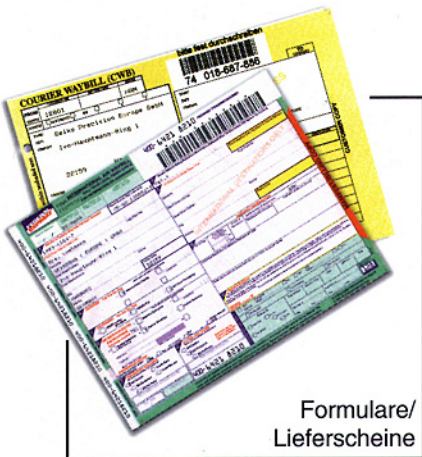

**FB-600**

Ein Drucker der an Komfort  
nicht zu übertreffen ist!

Sparbücher  
und Überweisungen

Formulare/  
Lieferscheine

Hohe Auflagen im Akkord

**Günstig in der Anschaffung -  
wirtschaftlich im Verbrauch**

### Ein Flachbett-Nadeldrucker mit unschlagbarer Geschwindigkeit

- Ein Hochgeschwindigkeits-Drucker der Mittelklasse
- Sicheres und zuverlässiges Papier-Handling
- Bedruckt verschiedenste Medien
- Max. Stärke: 2 mm
- Absolut bedienerfreundlich

# Technische Daten

In seiner Klasse einer der ganz Großen

Der FB-600 von SEIKO Precision ist ein besonders wirtschaftlicher Flachbett-Nadeldrucker zum Bedrucken diverser Medien in unterschiedlichen Größen. Dazu verfügt er über eine automatische Papierstärke-Abtastung für bis zu 2 mm starke Materialien. Die flexible Papierzufuhr wird durch eine ebenfalls automatische